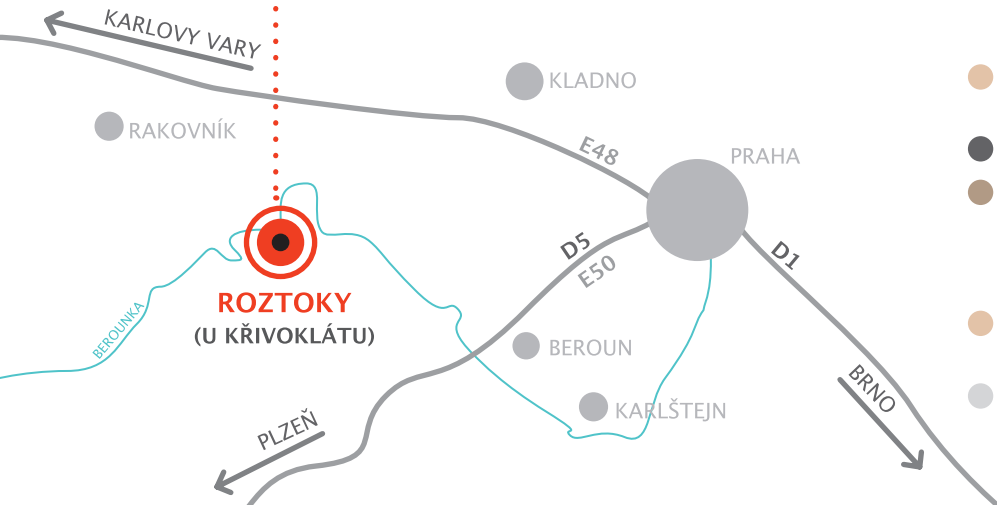

270 23 Křivoklát

www.formdesign.cz

: HOTEL ROZTOKY

: GPS: Loc: 50°1'42.813"N, 13°51'58.917"E

: info:

: Martin Michalčák

: mobil: 777 734 574

: martin.michalcak@formdesign.cz